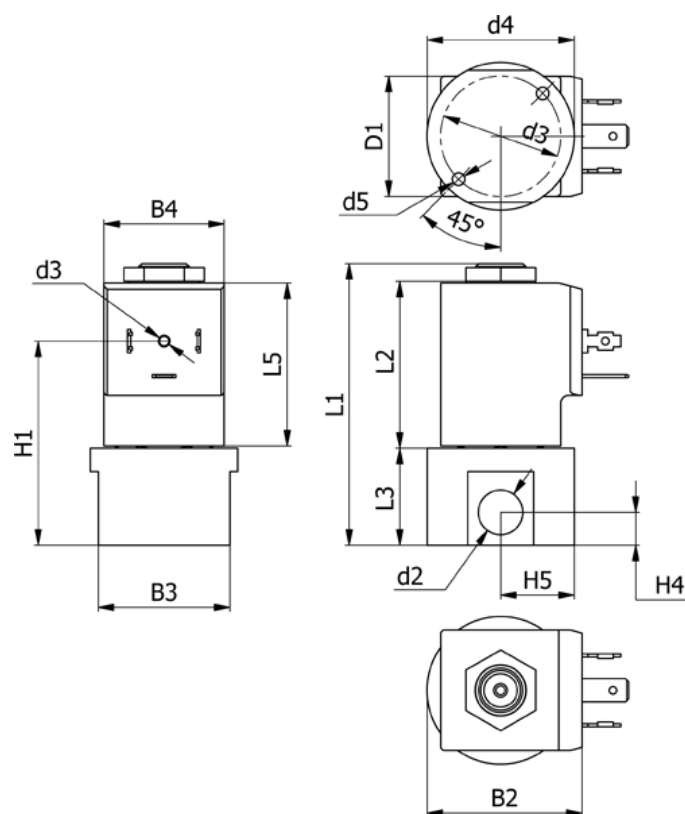

Varenummer: 588Q2C624SB0471  
 Beskrivelse: Magnetventil type Q2C624.SB0.471 2/2 NC  
 24 VDC dyse 2,4 hus i Rustfast AISI 303 Portstr. G1/4"

## Mål

B2 = 40	H1 = 52.5	Ventilfunktion = 2/2 NC
B3 = 34	H4 = 8.5	
B4 = 31	H5 = 19	
d2 = G1/4"	L1 = 72.6	
d3 = M3x4	L3 = 25	
d4 = 31	L5 = 42.5	
d5 = M4x8	Lysning = 2.4	
Flow = 3.5	Spænding = 24 VDC	